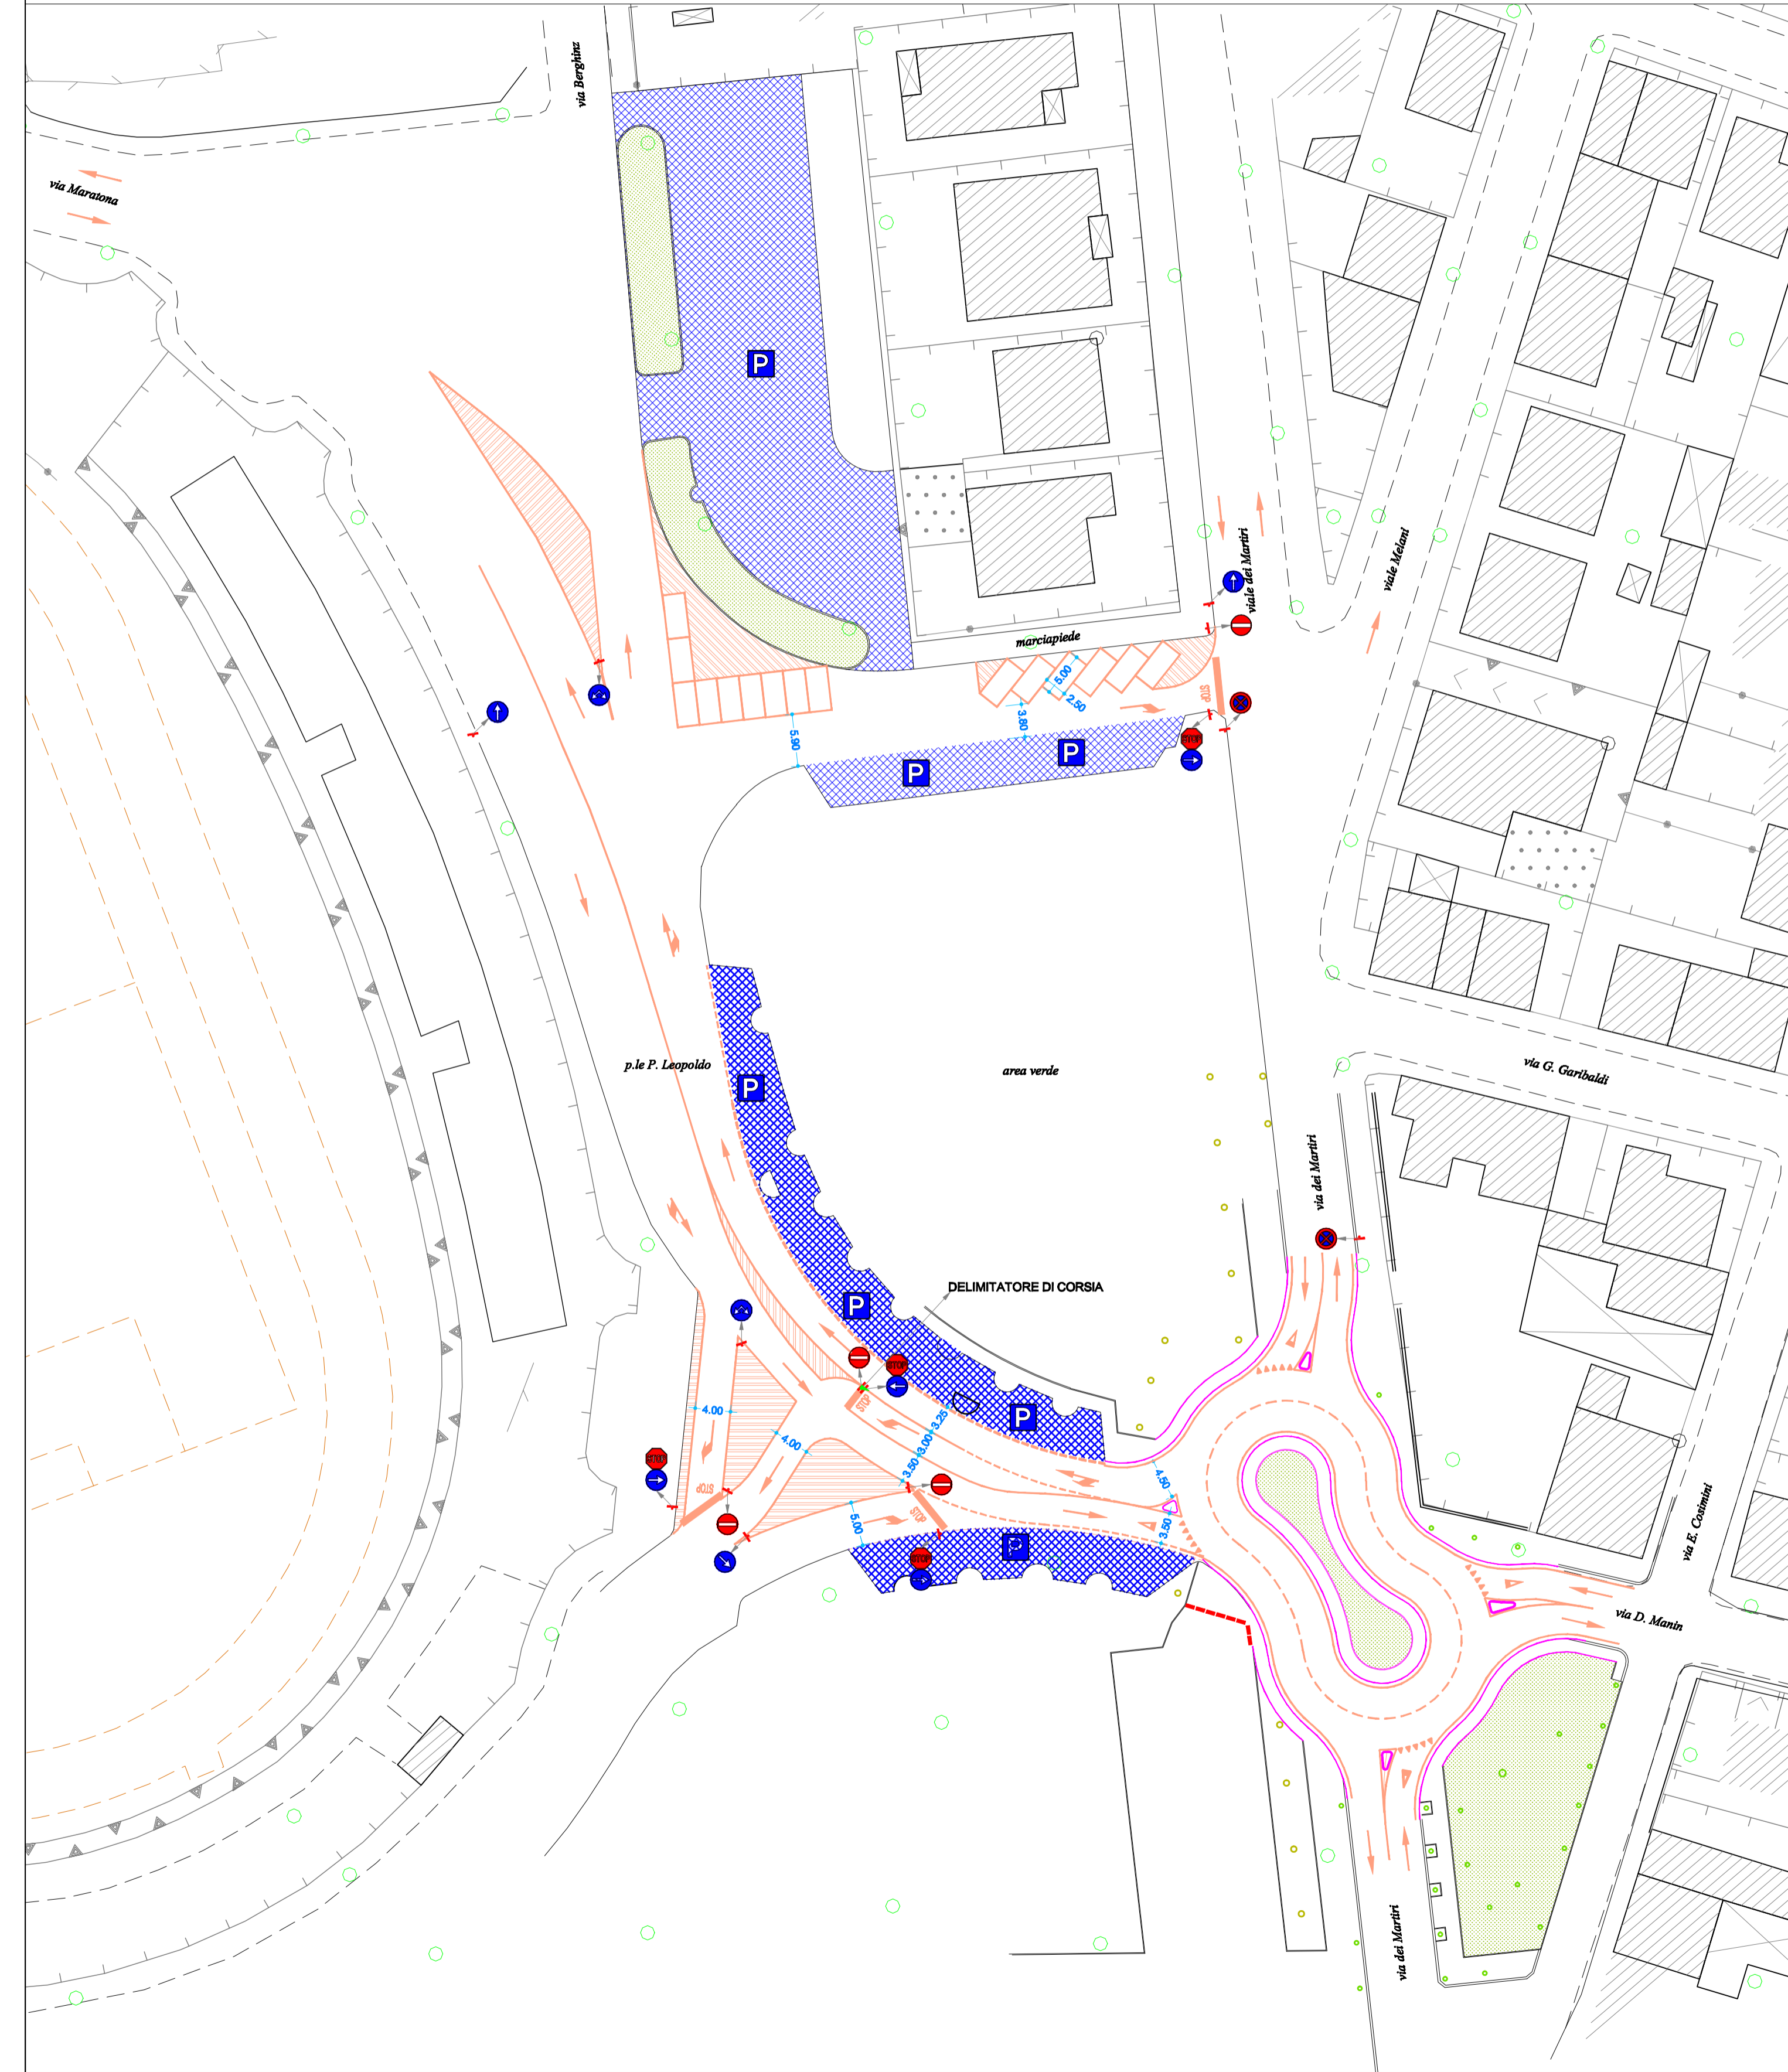

INDICAZIONE DELLA SEGNALETICA ORIZZONTALE

PIAZZALE PIETRO LEOPOLDO - PLANIMETRIA GENERALE scala 1:500