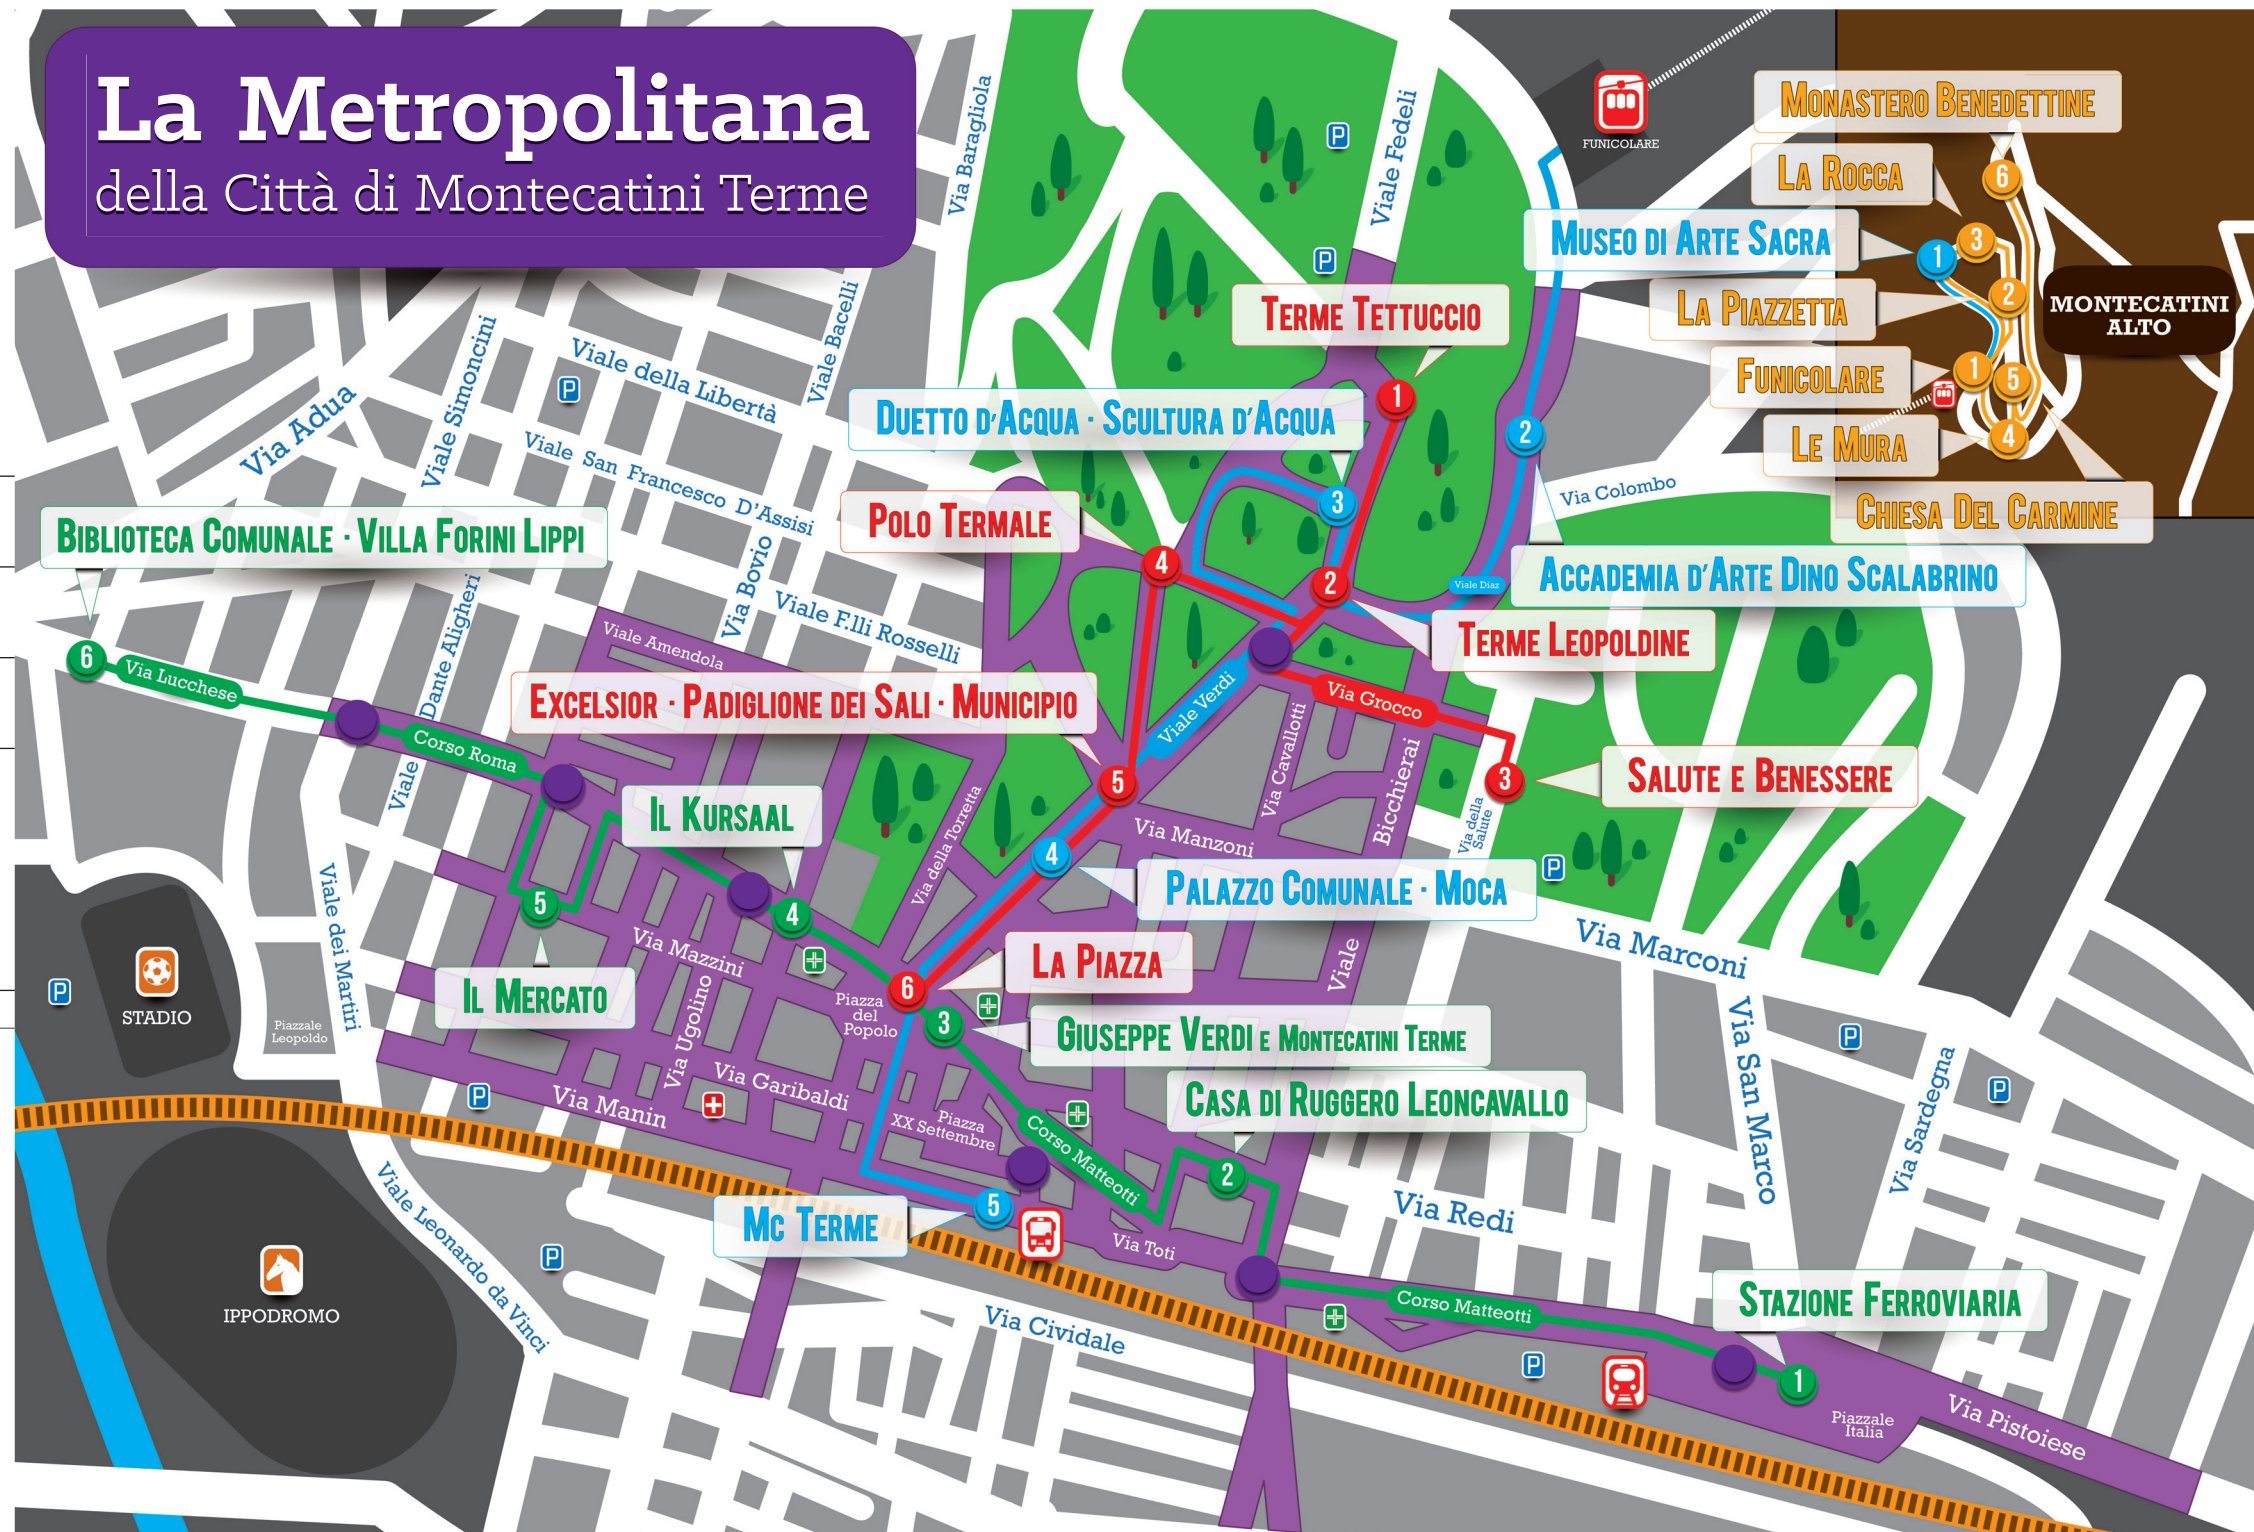

La Metropolitana

della Città di Montecatini Terme

LE LINEE DELLA METROPOLITANA DELLA CITTÀ DI MONTECATINI TERME

LE LINEE CULTURALI:

LINEA ROSSA
"IL VIALONE DEI BAGNI"

LINEA VERDE
"IL '900"

LINEA BLU
"ARTE & CULTURA"

LINEA GIALLA
"MONTECATINI ALTO"

LA LINEA COMMERCIALE:

LINEA VIOLA
"LE VIE DELLO SHOPPING
DEL CENTRO COMMERCIALE
NATURALE DI MONTECATINI
TERME"

L'APP DELLA CITTÀ DI MONTECATINI TERME

Se possiedi un tablet o uno smartphone Android o Apple scarica l'applicazione gratuita sulla città di Montecatini Terme.

mApp ti guida alla scoperta dei più importanti punti di interesse della città facendoti apprezzare tutta l'antica bellezza di questa cittadina unica.

Scarica l'app:
www.comune.montecatini-terme.pt.it/app

www.montecatini-centrocommerciale-naturale.it/
app-citta-montecatini/

PROGETTO REALIZZATO DA: